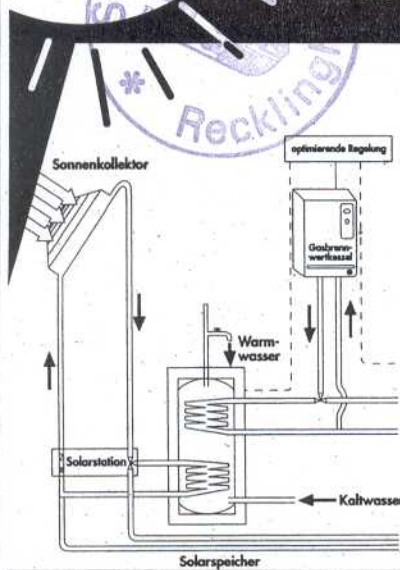

Wenn Sie Ihre Heizung neu planen - dann planen Sie die Sonne mit ein. Es lohnt sich für Sie und Ihre Umwelt. 60 bis 70% Ihres Warmwasserbedarfs können Sie auch in Deutschland mit einer Solaranlage decken. Setzen Sie zudem die Gasbrennwertanlage für Ihre Warmwassergewinnung ein, erreichen Sie das Optimum: Billige Energie durch die Sonne und preiswertes Heizen mit der Gasbrennwerttechnik... und Sie schonen die Umwelt.

Jetzt planen, im Winter sparen! Ihre kompetenten PARA-DIGMA-Partner: Meisterbetrieb für Sanitär · Heizung · Solar · Brennwerttechnik

Besuchen Sie uns auf der Emscher-Lippe-Schau.

Fa. A. Mühleck

Emslandstraße 4, 45770 Marl, Tel. 02365/35857

Fa. Große Büning

In den Orthöfen 23, 45770 Marl, Tel. 02365/42595

Raum- artigsten Einrichtungsstile. Vor einer hölzernen Wand gewinnt jedes Möbelstück; der kostbare alte Stuhl genauso wie das selbstgebaute Regal. Nicht nur für Neubauten ist diese „Gehäuseschale“ interessant, auch bei der Althausmodernisierung können Holzverkleidungen Probleme lö-

deln sehr beliebt. Ursprünglich nur als kleinformatige Bauelemente für Dach und Fassade gedacht, gelangen sie auch im Innenbereich immer öfter zur Anwendung. Die Schindeln sind handgespalten, gesägt bzw. mit profilierter Oberfläche aus Fichte, Lärche oder anderen Holzar-

der Wan quer Latt befe (F Aus mei 404! 021

Natur pur: Wände au

Keine chemischen Zusätze / Geprüft / Angenehmes

„Stroh macht froh“ - diese alte Volksweisheit gewinnt überraschende Aktualität: Deutschen Baustofftechnikern (Firma Bio-Pack in Lippstadt) ist es gelungen, den im Übermaß vorhandenen Faserstoff der Natur zu Bauelementen für Raumtrennwände zu verarbeiten. „Karpfos“, die

Wand aus Stroh, hat ihre Testphase bereits gut bestanden, die Serienfertigung läuft: Das hochverdichtete, unverleimte Stroh wird zu Tafeln stranggepreßt und mit einem festen Mantel stabiler Vollpappe umkleidet. Weder bedenkliche noch chemische Zusätze finden dabei Anwendung; alles

blei I säg stel wei Stä sor bu Au De die we