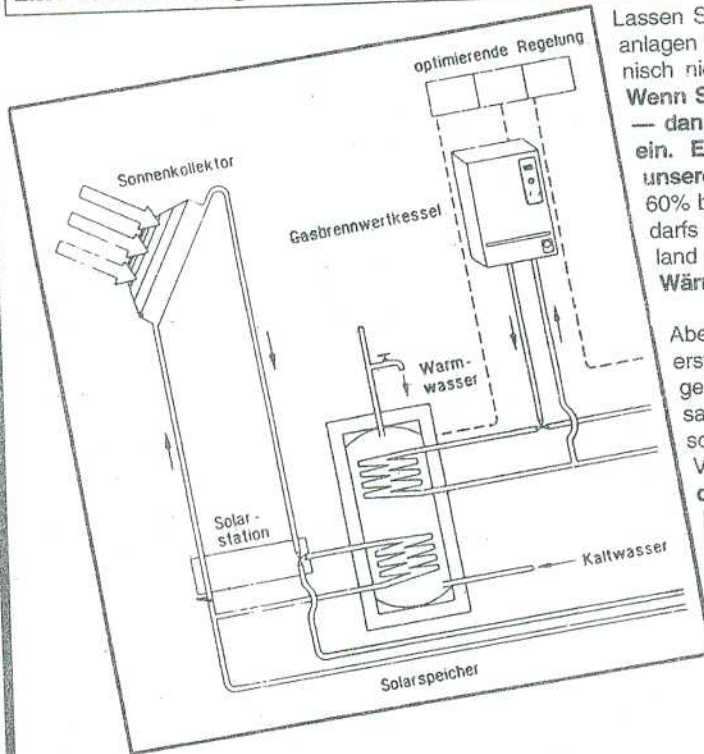

# GASBRENNWERT-TECHNIK + Sonnenschein...

...die müssen  
 jetzt ins  
 Haus hinein!

Ein Sonnentag im März bringt über 200 Liter warmes Wasser!

Lassen Sie sich nicht erzählen, Solaranlagen für Brauchwasser seien technisch nicht ausgereift oder zu teuer. Wenn Sie Ihre Heizung neu planen — dann planen Sie die Sonne mit ein. Es lohnt sich für Sie und unsere Umwelt. 60% bis 70% Ihres Warmwasserbedarfs können Sie auch in Deutschland mit einer Solaranlage decken. Wärme direkt ab Sonne.